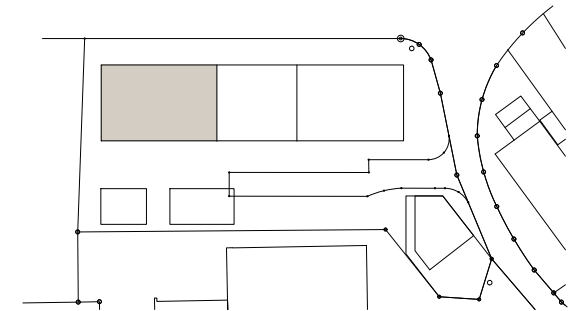

Birrwil Oberdorfstrasse 15

Wohnung 6	15.1.3
Wohnung 9	15.2.3
Wohnung 12	15.3.3

1.-3.Obergeschoss 3.5 Zimmer

Wohnung:	84.2m ²
Balkon/Loggia:	14.5m ²
Keller:	4.5m ² - 6.0m ²

Massstab 1:100