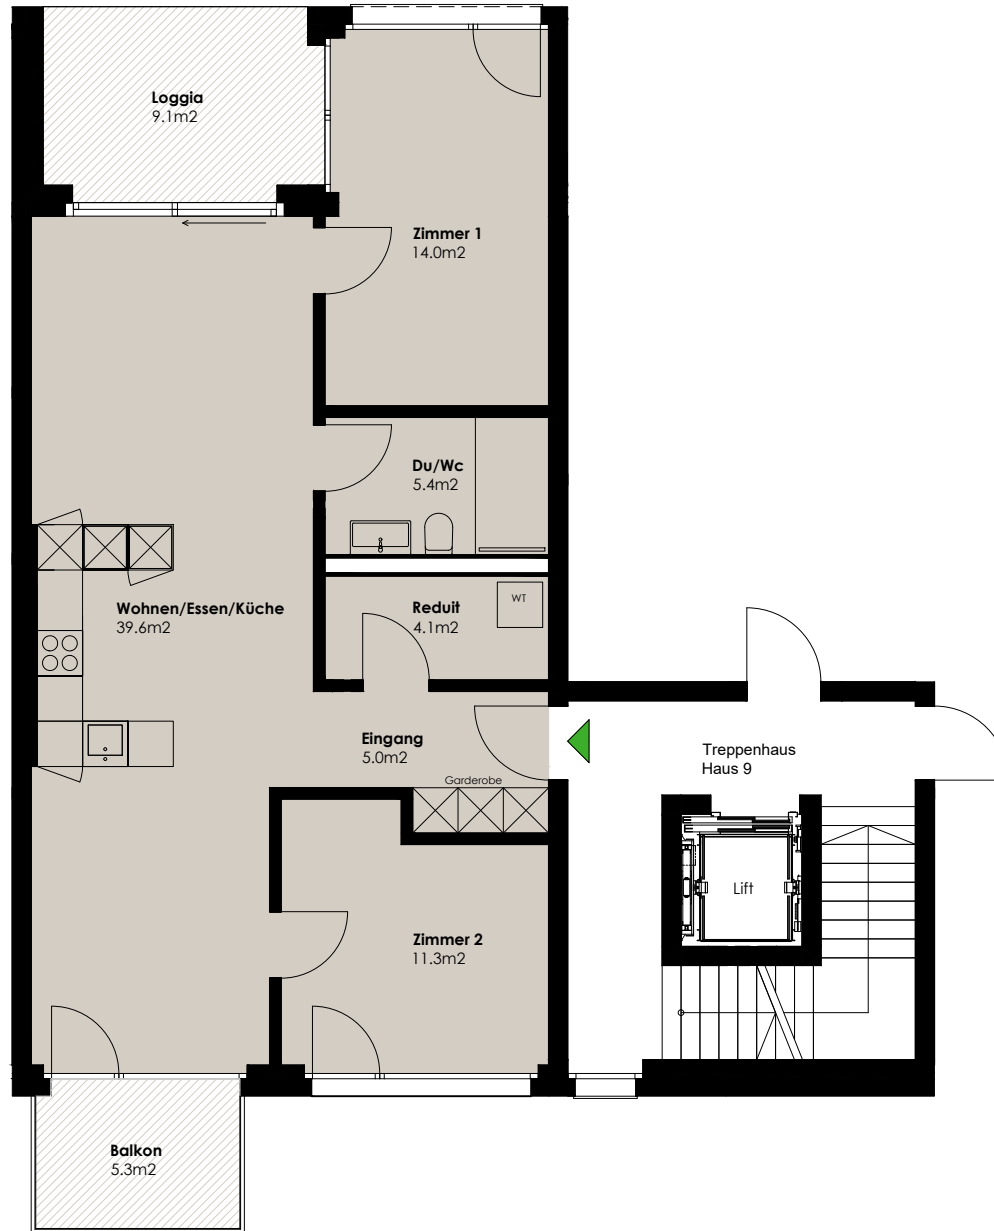

## Oberdorfstrasse 9

Wohnung 4	9.1.1
Wohnung 7	9.2.1
Wohnung 10	9.3.1

1.-3.Obergeschoss 3.5 Zimmer

Wohnung:	79.4m <sup>2</sup>
Balkon/Loggia:	14.4m <sup>2</sup>
Keller:	5.0m <sup>2</sup> - 6.0m <sup>2</sup>

Masstab 1:100