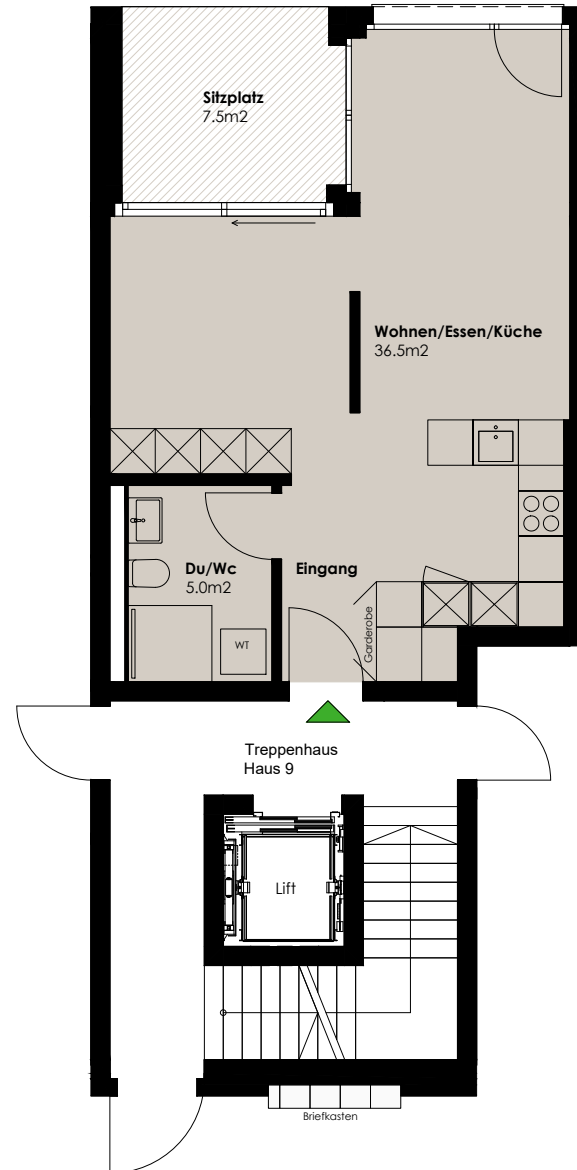

Birrwil

Oberdorfstrasse 9

Wohnung 2

9.0.2

Erdgeschoss

1.5 Zimmer

Wohnung:

41.5m²

Sitzplatz:

7.5m²

Keller:

5.0m²

Masstab 1:100