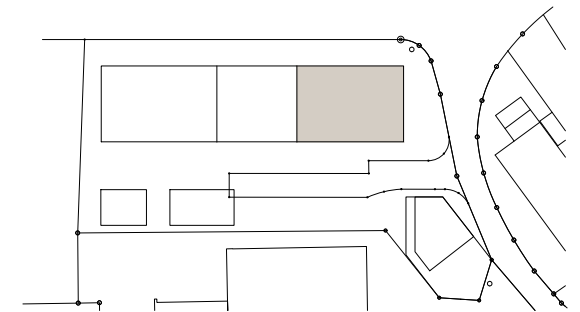

Birrwil

Oberdorfstrasse 9

Wohnung 2

9.0.2

Erdgeschoss

1.5 Zimmer

Wohnung:

41.5m²

Sitzplatz:

7.5m²

Keller:

5.0m²

Masstab 1:100