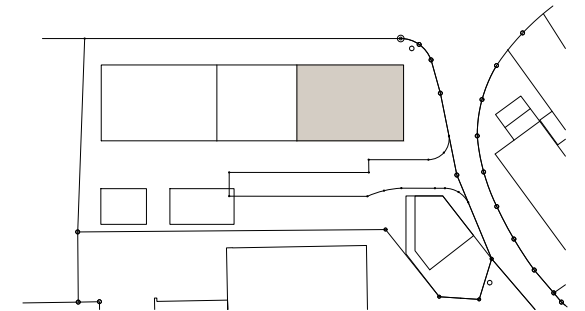

## Birrwil Oberdorfstrasse 9

Wohnung 5	9.1.2
Wohnung 8	9.2.2
Wohnung 11	9.3.2

1.-3.Obergeschoss 1.5 Zimmer

Wohnung:	41.3m <sup>2</sup>
Balkon/Loggia:	7.3m <sup>2</sup>
Keller:	5.0m <sup>2</sup> - 6.0m <sup>2</sup>

Massstab 1:100