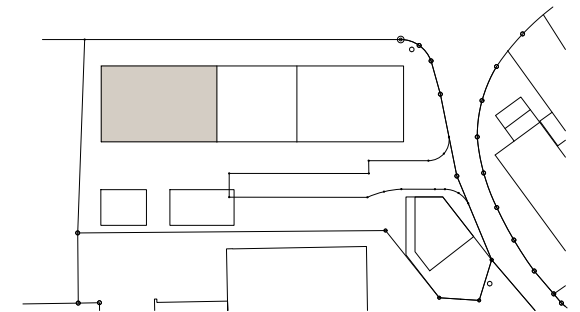

Birrwil

Oberdorfstrasse 15

Wohnung 2

15.0.2

Erdgeschoss

2.5 Zimmer

Wohnung:

56.3m²

Sitzplatz:

8.5m²

Keller:

5.0m²

Massstab 1:100