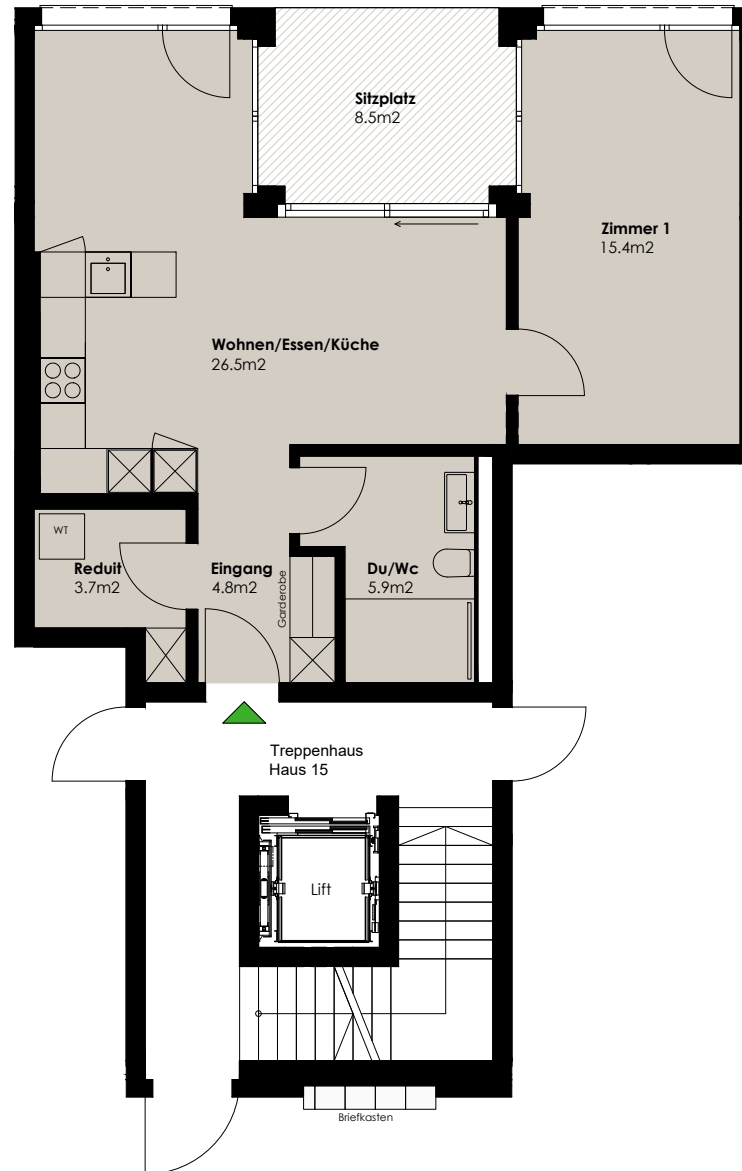

Birrwil

Oberdorfstrasse 15

Wohnung 2

15.0.2

Erdgeschoss

2.5 Zimmer

Wohnung:

56.3m²

Sitzplatz:

8.5m²

Keller:

5.0m²

Massstab 1:100